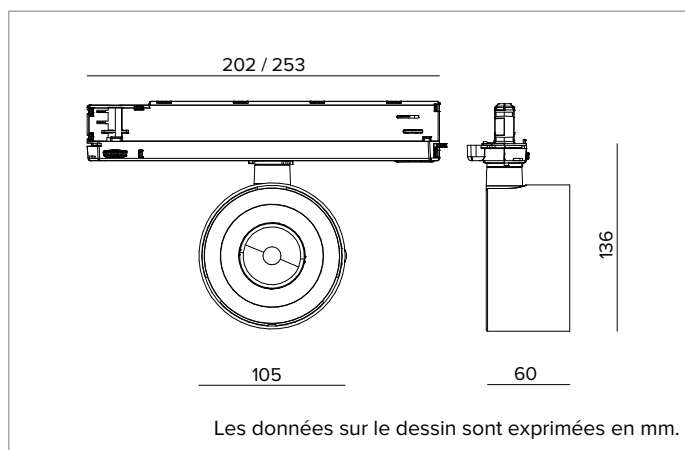

T041FLL940DAPW | ZENO 105

Projecteur professionnel LED orientable

	4000K	H(m)	D(m)	Emax(lx)
	Ra90		31°	
Fixture Power	19W	1	0.56	6426
Source Flux	2430lm	2	1.12	1606
Fixture Flux	2064lm	3	1.68	714
Efficacy	109lm/W	4	2.24	402
TS1927	Imax=2644cd/klm	Imax	6426cd	5
			2.80	257

Flux appareil : 2064lm

Efficacité lumineuse : 109lm/W

Sécurité photobiologique : Conforme au groupe RG1 (Risque faible)

CARACTÉRISTIQUES MÉCANIQUES

Corps en aluminium moulé sous pression peint. Corps optique inclinable à -90° et orientable à 355° avec possibilité de blocage de l'orientation.